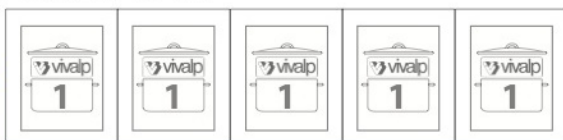

POËLE Ø 30 cm

avec vignettes sans vignettes

18,99€ 37,99€

54 13 14 301 2833