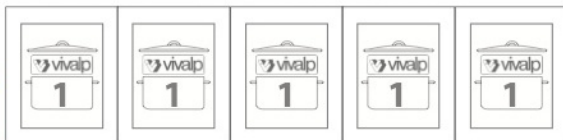

### CASSEROLE Ø 20 cm

avec vignettes sans vignettes

14,99€ 29,99€

54 13 14 301 2833

### SAUTEUSE + COUVERCLE Ø 24 cm

avec vignettes sans vignette

21,99€ 43,99€

54 13 14 301 2833