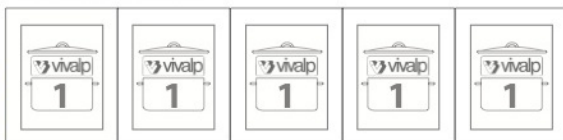

### POËLE Ø 20 cm

avec vignettes sans vignettes

9,99€ 19,99€

54 13 14 301 2833