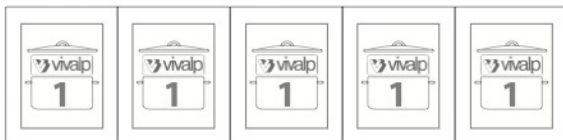

### POËLE Ø 30 cm

avec vignettes sans vignettes

18,99€ 37,99€

54 13 14 301 2833

### CASSEROLE Ø 18 cm

avec vignettes sans vignettes

13,99€ 27,99€

54 13 14 301 2833