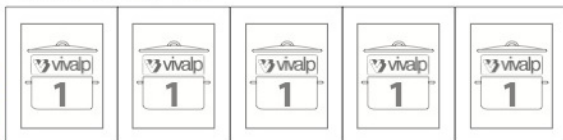

### POËLE Ø 24 cm

avec vignettes sans vignettes

12,99€ 25,99€

54 13 14 301 2833

### POËLE Ø 28 cm

avec vignettes sans vignettes

16,99€ 33,99€

54 13 14 301 2833