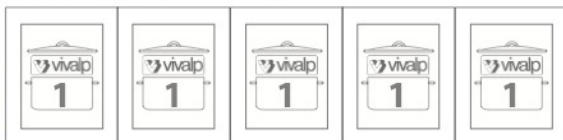

### CASSEROLE Ø 18 cm

avec vignettes sans vignettes

13,99€ 27,99€

54 13 14 301 2833

### CASSEROLE Ø 20 cm

avec vignettes sans vignettes

14,99€ 29,99€

54 13 14 301 2833