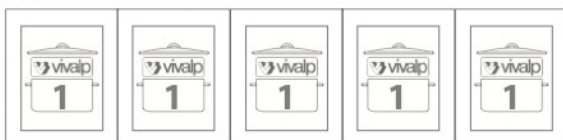

POËLE Ø 24 cm

avec vignettes sans vignettes

12,99€ 25,99€

54 13 14 301 2833